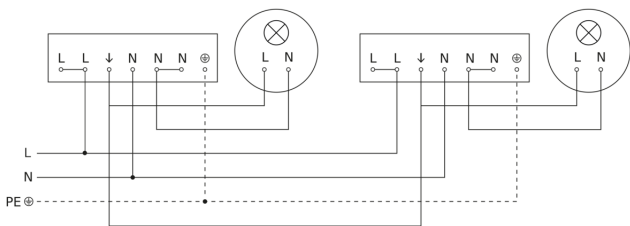

Bewegingsmelder - Professional Line

IS 345

COM1 - op de muur vierkant
EAN 4007841 010485
art.nr. 010485

IS 345

COM1 - op de muur vierkant
EAN 4007841 010485
art.nr. 010485

aansluitschema Master

aansluitschema voor meerdere sensoren

IS 345

COM1 - op de muur vierkant
EAN 4007841 010485
art.nr. 010485

Aansluiting met serieschakelaar voor handschakeling en automatische werking

Schakelschema Aansluiting via een wisselschakelaar voor continu en automatisch bedrijf