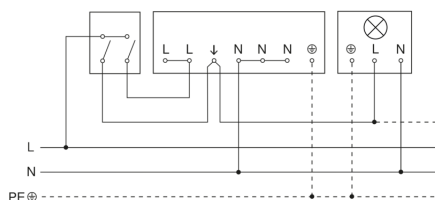

Bewegingsmelder - Professional Line

IS 345

COM1 - op de muur vierkant
EAN 4007841 010485
art.nr. 010485

IS 345

COM1 - op de muur vierkant
EAN 4007841 010485
art.nr. 010485

aansluitschema Master

aansluitschema voor meerdere sensoren

IS 345

COM1 - op de muur vierkant
EAN 4007841 010485
art.nr. 010485

Aansluiting met serieschakelaar voor handschakeling en automatische werking

Schakelschema Aansluiting via een wisselschakelaar voor continu en automatisch bedrijf