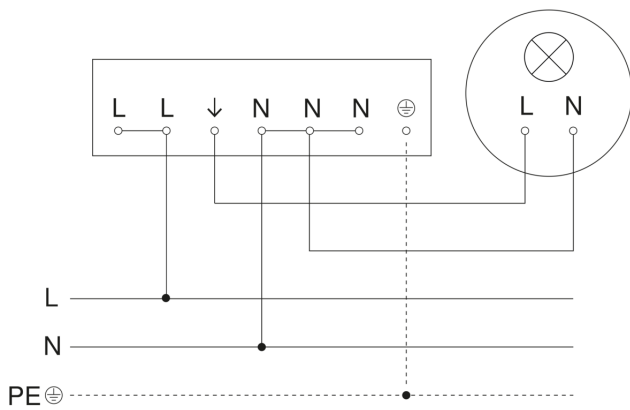

Bewegingsmelder - Professional Line

IS 345

COM1 - op de muur vierkant
EAN 4007841 010485
art.nr. 010485

IS 345

COM1 - op de muur vierkant
EAN 4007841 010485
art.nr. 010485

aansluitschema Master

aansluitschema voor meerdere sensoren

IS 345

COM1 - op de muur vierkant
EAN 4007841 010485
art.nr. 010485

Aansluiting met serieschakelaar voor handschakeling en automatische werking

Schakelschema Aansluiting via een wisselschakelaar voor continu en automatisch bedrijf